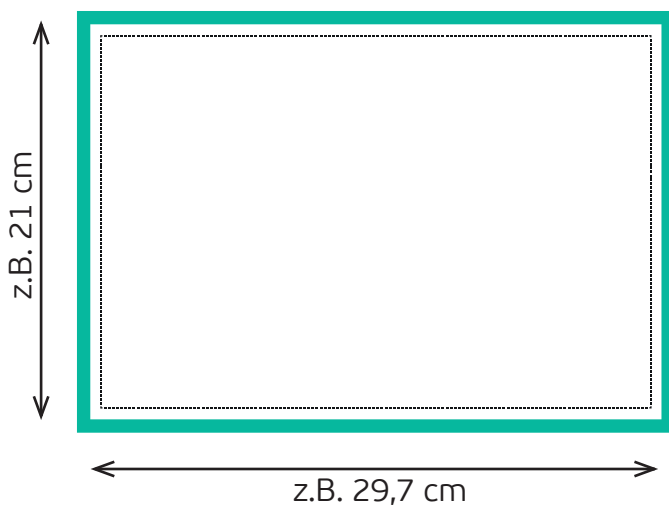

Formate: 10 x 10cm bis
DIN A3

Gewicht: 75 - 350 g/m²

Papiersorten: Offsetpapier
Bilderdruckpapier
Recyclingpapier

Die weiße Fläche des Dokumentes ist der sichtbare Bereich. Die umliegende türkise Fläche ist der Beschnitt des Dokumentes. Lassen Sie ihr Motiv in den türkisen Bereich auslaufen, um einen sauberen Übergang zum sichtbaren Bereich zu schaffen.

Bitte halten Sie folgende Sicherheitsabstände ein, damit die wesentlichen Objekte nicht verdeckt sind (gestrichelte Linien):

Abstand zum linken und rechten Rand: **je 3mm**
Abstand zum oberen und unteren Rand: **je 3mm**