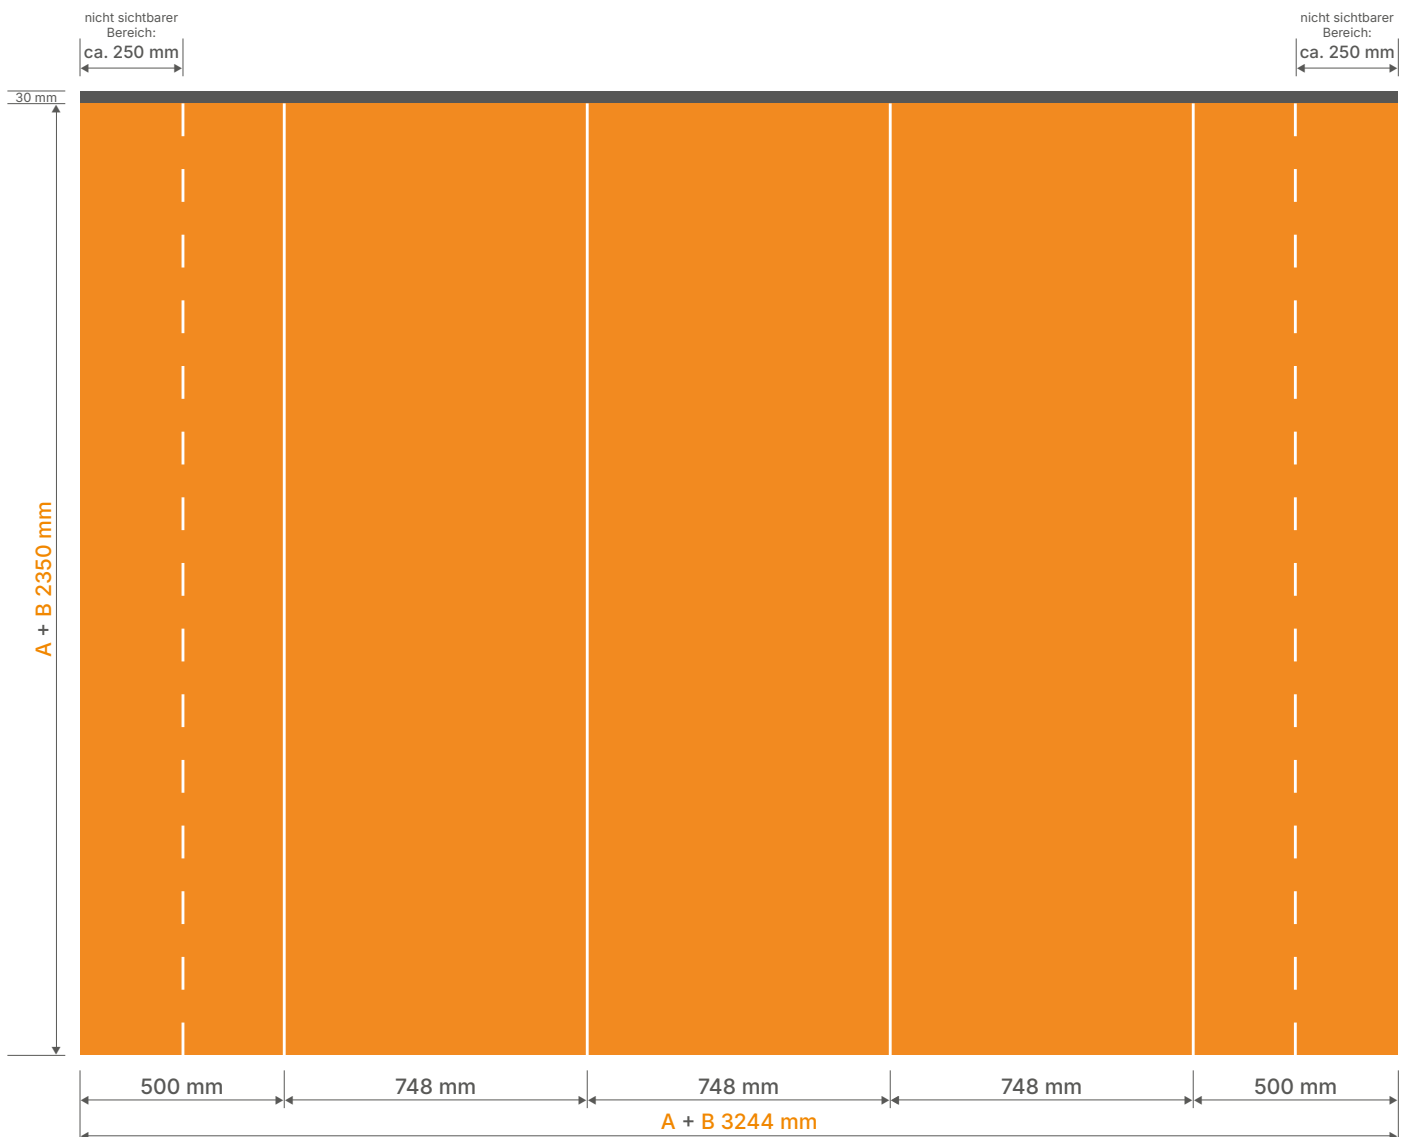

# pro100-33

reprogress   
Digitaldruck.  
Auf höchstem Niveau.

270 cm x 239 cm x 63 cm

**Wir empfehlen, keine Logos oder Schriften auf Bahnenübergänge zu setzen. Beachten Sie die Paneelaufteilung.**

**A** Datenformat

**B** Endformat

# pro100-33

Rückseite

**Wir empfehlen, keine Logos oder Schriften auf Bahnenübergänge zu setzen. Beachten Sie die Paneelaufteilung.**

**A** Datenformat

**B** Endformat