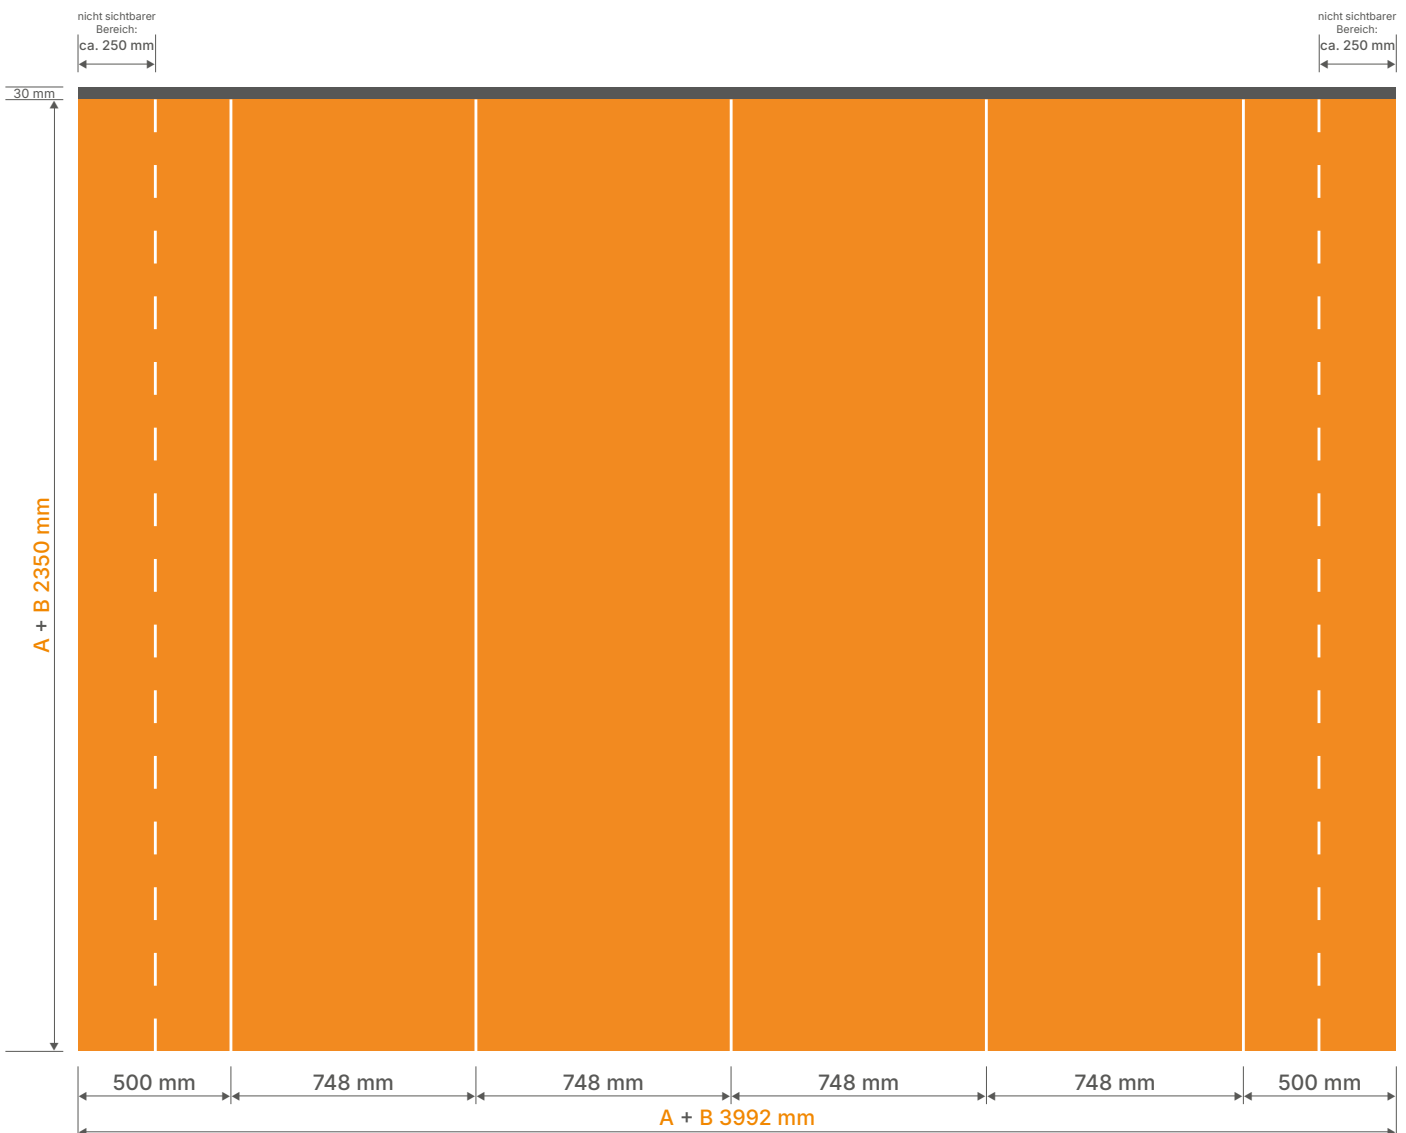

pro100-43

reprogress 
Digitaldruck.
Auf höchstem Niveau.

330 cm x 239 cm x 90 cm

**Wir empfehlen, keine Logos oder Schriften auf Bahnenübergänge zu setzen.
Beachten Sie die Paneelaufteilung.**

A Datenformat

B Endformat

pro100-43

Rückseite

Wir empfehlen, keine Logos oder Schriften auf Bahnenübergänge zu setzen. Beachten Sie die Paneelaufteilung.

A Datenformat

B Endformat